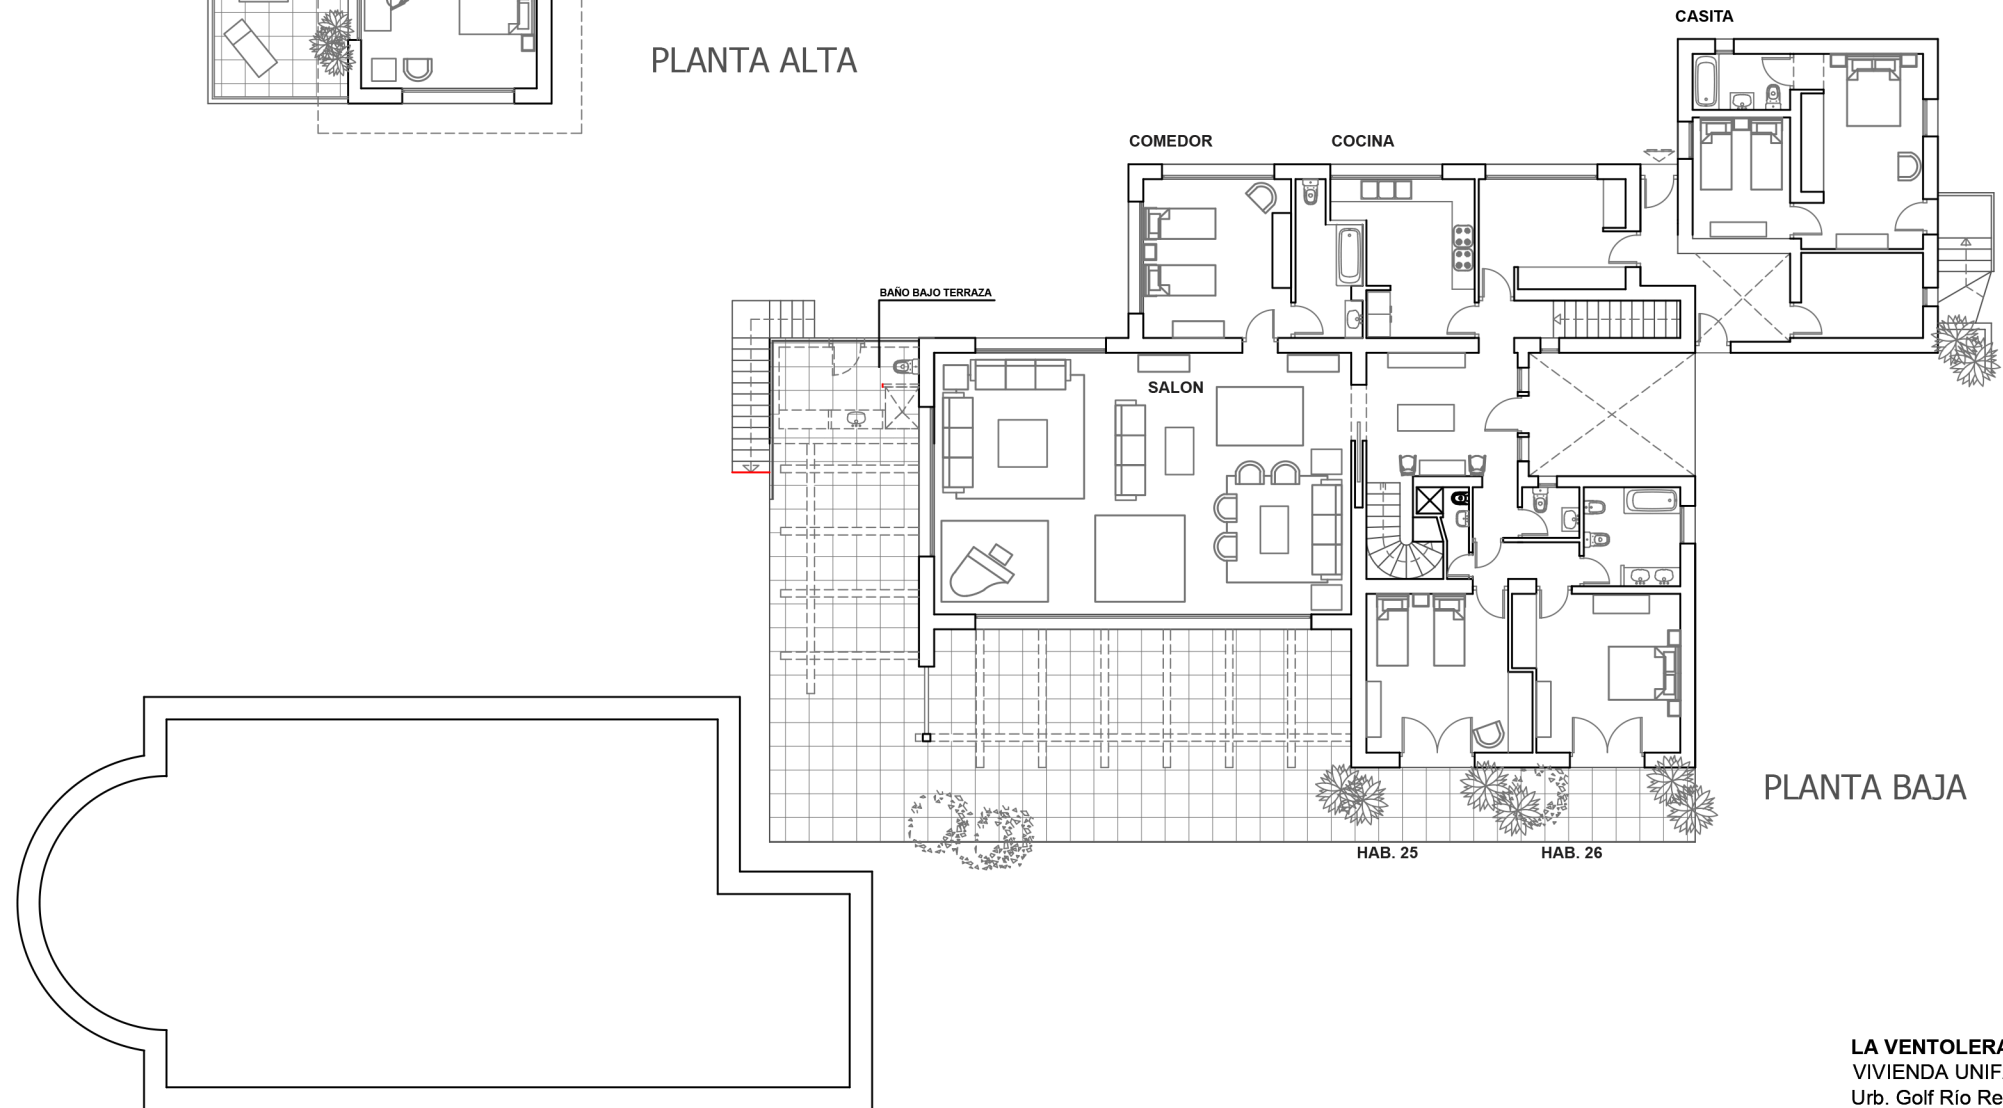

PLANTA ALTA

PLANTA BAJA

LA VENTOLERA
 VIVIENDA UNIFAMILIAR AISLADA
 Urb. Golf Río Real

ESCALA 1:200
 10-Agosto-2017